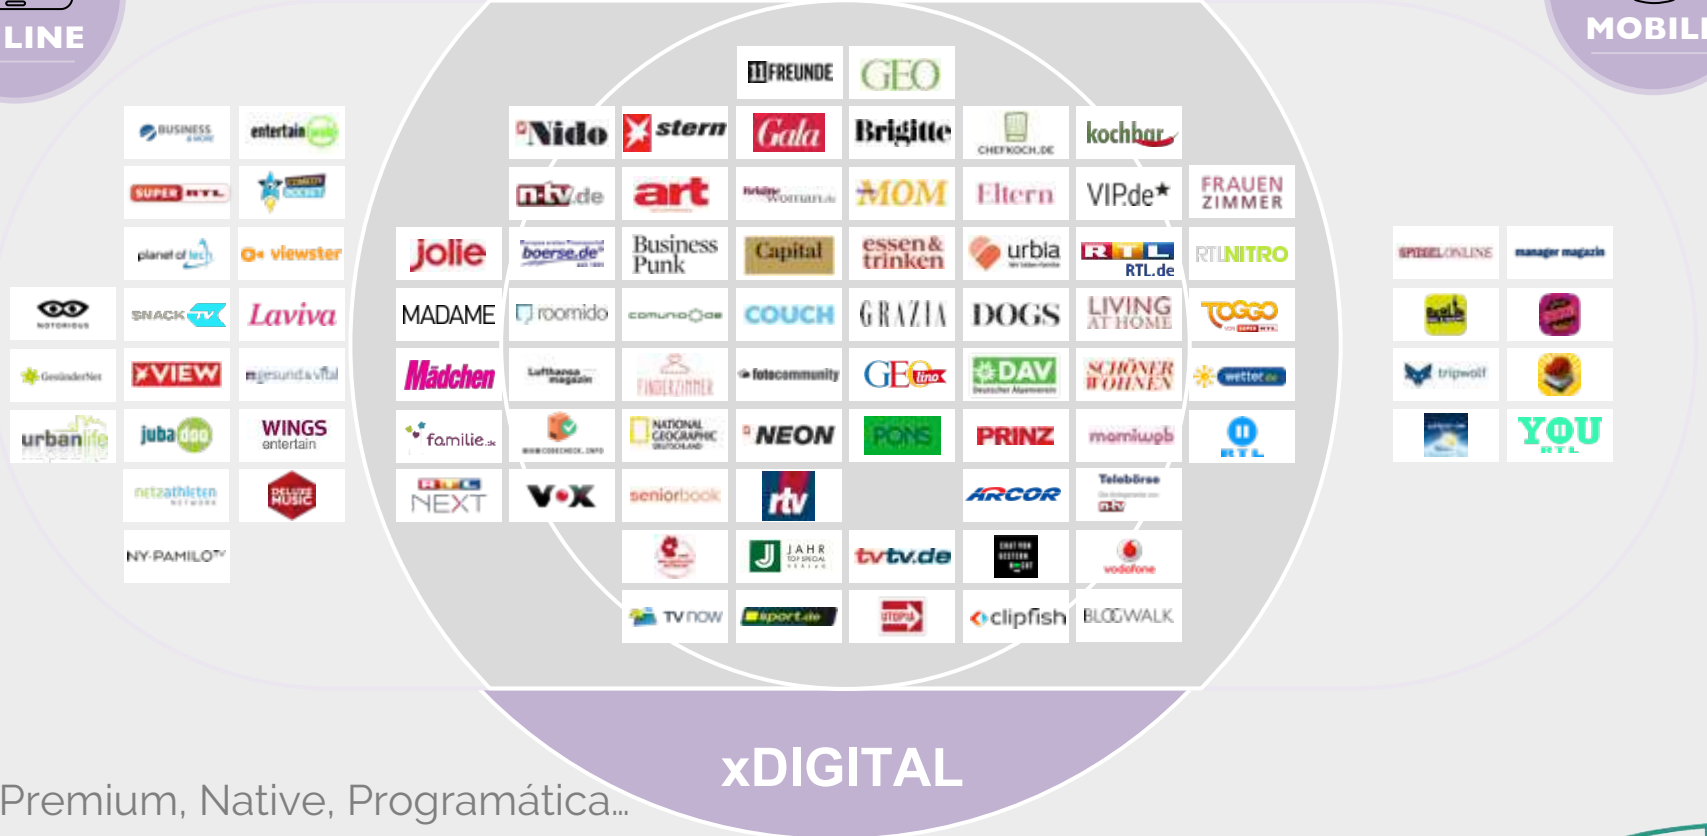

**COUCH**  
Mensual  
Difusión: 113.993  
Tarifa: 21.000€  
456.864 impresiones web  
1,5 millones de impresiones móvil

**LIVING AT HOME**  
Mensual  
Difusión: 126.194  
Tarifa: 19.700€  
9,2 millones de impresiones web.  
1,7 millones de impresiones móvil

**SALON**  
4 números al año  
Difusión: 25.000  
Tarifa: 13.900€

**LANDLUST**  
6 números al año  
Difusión: 888.317  
Tarifa: 57.500€

**HYGGE**  
6 números al año  
Difusión: 250.000  
Tarifa: 14.500€

**CORD**  
6 números al año  
Difusión: 30.000  
Tarifa: 11.500€

La mejor oferta digital

xDIGITAL

Display, Premium, Native, Programática...

35,4 Millones de Usuarios Unicos = 51% población alemana.

openlands  
building bridges